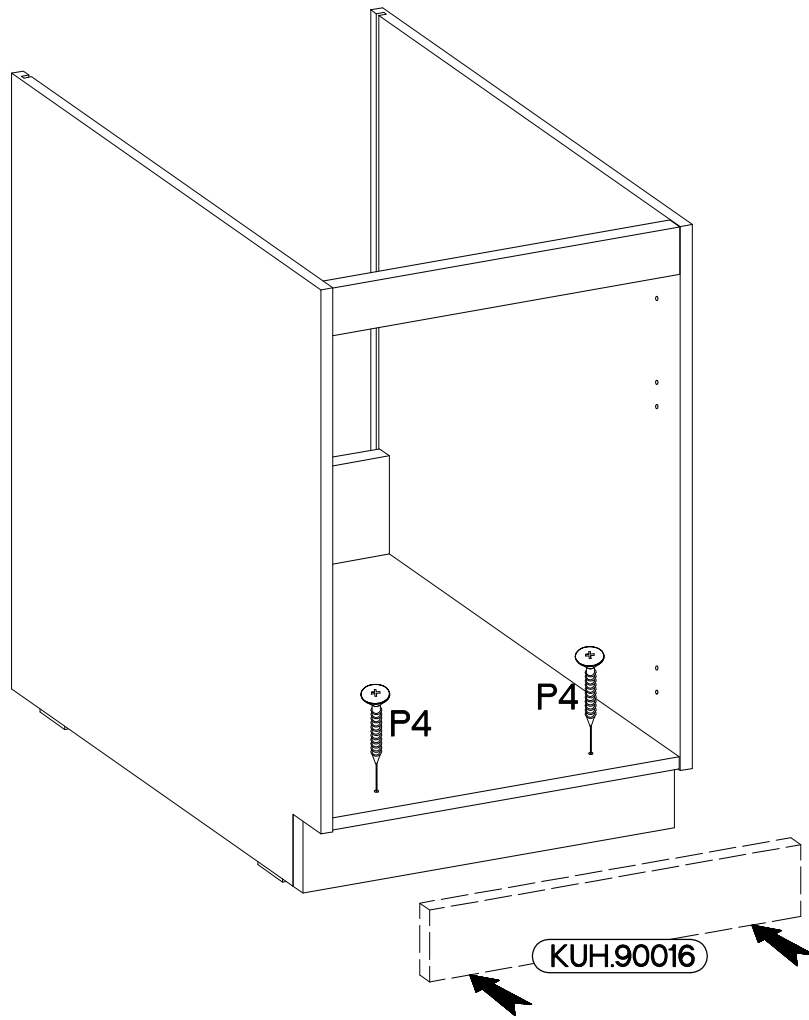

50 ZL 1F BB

Ersatzteil Nummer	Dimension
KUH.10259	815x500x16
KUH.10260	815x500x16
KUH.40006	467x485x16
KUH.90005	467x63x16
KUH.90008	467x130x16
KUH.90016	499x95x16

+8x30mm  A 8	6,4 x 50mm  B 8	 E1 8	 E9 2	
6.5x48x16  F2 4	+35/0mm  HG 2	 O 1	+4.0x45mm  P4 2	+3.5x13mm  P5 4

ISM-KUH-01619

1

6.5x48x16  F2 4	+8x30mm  A 8
--	---

2

6,4 x 50mm		
		
<b>B</b>	<b>O</b>	<b>E1</b>
4	1	4

3

6,4 x 50mm		
		
<b>B</b>	<b>O</b>	<b>E1</b>
4	1	4

4

4.0x45mm  P4	 E9
2	2

5

FRONT