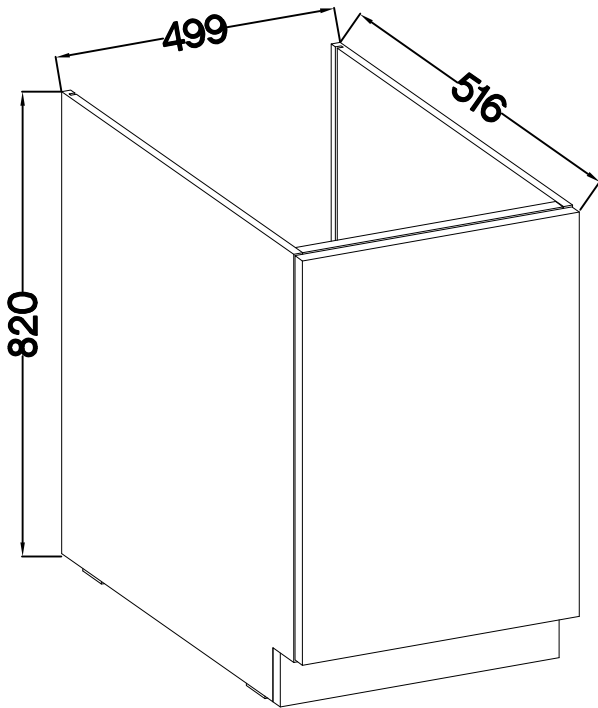

50 ZL 1F BB

Ersatzteil Nummer	Dimension
KUH.10259	815x500x16
KUH.10260	815x500x16
KUH.40006	467x485x16
KUH.90005	467x63x16
KUH.90008	467x130x16
KUH.90016	499x95x16

+8x30mm  A 8	6,4 x 50mm  B 8	 E1 8	 E9 2	
6.5x48x16  F2 4	+35/0mm  HG 2	 O 1	+4.0x45mm  P4 2	+3.5x13mm  P5 4

ISM-KUH-01619

1

6.5x48x16  F2 4	+8x30mm  A 8
--	---

2

6,4 x 50mm		
		
<b>B</b>	<b>O</b>	<b>E1</b>
4	1	4

3

6,4 x 50mm		
		
<b>B</b>	<b>O</b>	<b>E1</b>
4	1	4

4

4.0x45mm  P4	 E9
2	2

5

FRONT