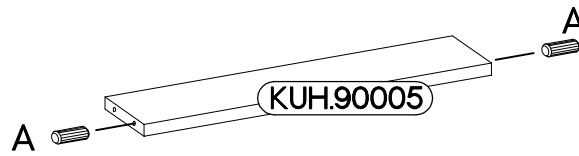

50 ZL 1F BB

Ersatzteil Nummer	Dimension
KUH.10259	815x500x16
KUH.10260	815x500x16
KUH.40006	467x485x16
KUH.90005	467x63x16
KUH.90008	467x130x16
KUH.90016	499x95x16

+8x30mm  A 8	6,4 x 50mm  B 8	 E1 8	 E9 2	
6.5x48x16  F2 4	+35/0mm  HG 2	 O 1	+4.0x45mm  P4 2	+3.5x13mm  P5 4

ISM-KUH-01619

1

6.5x48x16  F2 4	+8x30mm  A 8
--	---

2

6,4 x 50mm		
		
<b>B</b>	<b>O</b>	<b>E1</b>
4	1	4

3

6,4 x 50mm		
		
<b>B</b>	<b>O</b>	<b>E1</b>
4	1	4

4