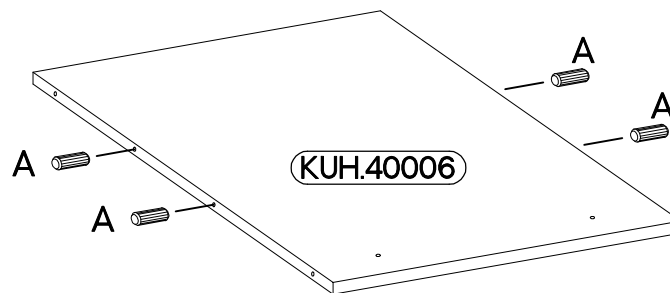

50 ZL 1F BB

Ersatzteil Nummer	Dimension
KUH.10259	815x500x16
KUH.10260	815x500x16
KUH.40006	467x485x16
KUH.90005	467x63x16
KUH.90008	467x130x16
KUH.90016	499x95x16

+8x30mm  A 8	6,4 x 50mm  B 8	 E1 8	 E9 2	
6.5x48x16  F2 4	+35/0mm  HG 2	 O 1	+4.0x45mm  P4 2	+3.5x13mm  P5 4

ISM-KUH-01619

1

6.5x48x16  F2 4	+8x30mm  A 8
--	---

2

6,4 x 50mm		
		
<b>B</b>	<b>O</b>	<b>E1</b>
4	1	4

3

6,4 x 50mm		
		
<b>B</b>	<b>O</b>	<b>E1</b>
4	1	4

4

4.0x45mm  P4	 E9
2	2

5

FRONT