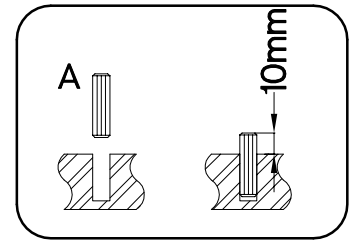

50 ZL 1F BB

Ersatzteil Nummer	Dimension
KUH.10259	815x500x16
KUH.10260	815x500x16
KUH.40006	467x485x16
KUH.90005	467x63x16
KUH.90008	467x130x16
KUH.90016	499x95x16

+8x30mm  A 8	6,4 x 50mm  B 8	 E1 8	 E9 2	
6.5x48x16  F2 4	+35/0mm  HG 2	 O 1	+4.0x45mm  P4 2	+3.5x13mm  P5 4

ISM-KUH-01619

1

6.5x48x16  F2 4	+8x30mm  A 8
--	---

2

6,4 x 50mm		
		
<b>B</b>	<b>O</b>	<b>E1</b>
4	1	4

3

6,4 x 50mm		
		
<b>B</b>	<b>O</b>	<b>E1</b>
4	1	4

4

4.0x45mm  P4	 E9
2	2

5

FRONT