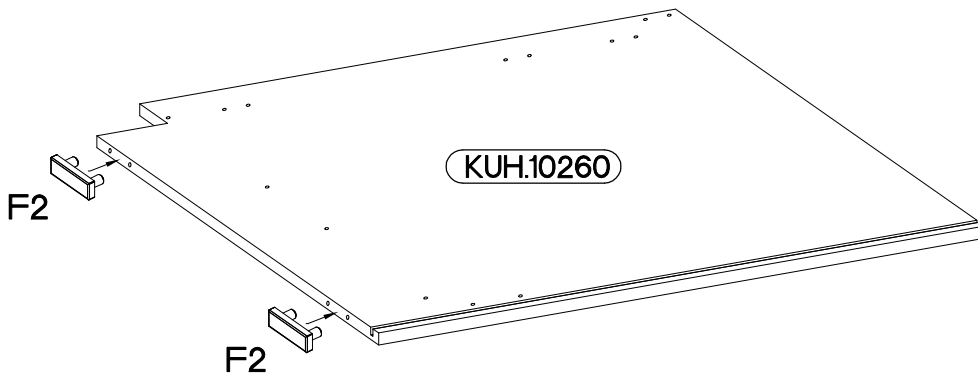

50 ZL 1F BB

Ersatzteil Nummer	Dimension
KUH.10259	815x500x16
KUH.10260	815x500x16
KUH.40006	467x485x16
KUH.90005	467x63x16
KUH.90008	467x130x16
KUH.90016	499x95x16

+8x30mm  A 8	6,4 x 50mm  B 8	 E1 8	 E9 2	
6.5x48x16  F2 4	+35/0mm  HG 2	 O 1	+4.0x45mm  P4 2	+3.5x13mm  P5 4

ISM-KUH-01619

1

6.5x48x16  F2 4	+8x30mm  A 8
--	---

2

6,4 x 50mm		
		
<b>B</b>	<b>O</b>	<b>E1</b>
4	1	4

3

6,4 x 50mm		
		
<b>B</b>	<b>O</b>	<b>E1</b>
4	1	4

4

4.0x45mm  P4	 E9
2	2

5

FRONT