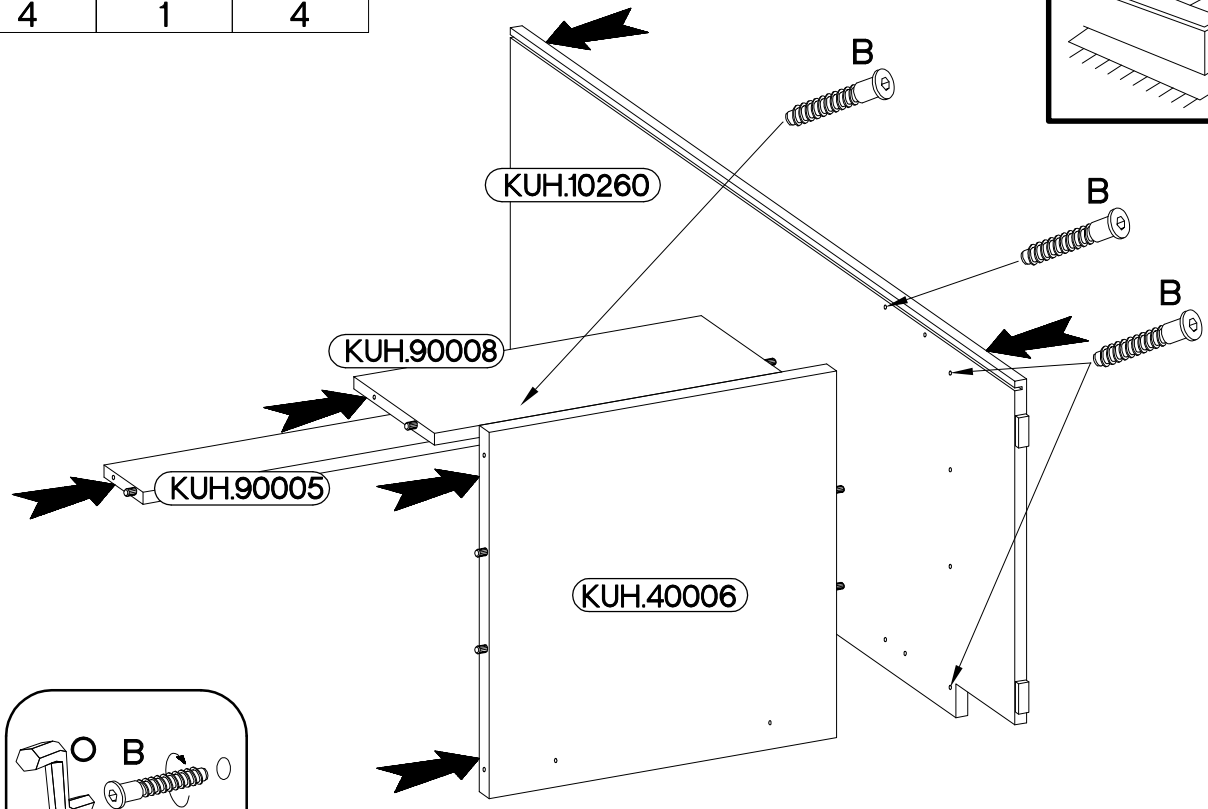

50 ZL 1F BB

Ersatzteil Nummer	Dimension
KUH.10259	815x500x16
KUH.10260	815x500x16
KUH.40006	467x485x16
KUH.90005	467x63x16
KUH.90008	467x130x16
KUH.90016	499x95x16

+8x30mm  A 8	6,4 x 50mm  B 8	 E1 8	 E9 2	
6.5x48x16  F2 4	+35/0mm  HG 2	 O 1	+4.0x45mm  P4 2	+3.5x13mm  P5 4

ISM-KUH-01619

1

6.5x48x16  F2 4	+8x30mm  A 8
--	---

2

6,4 x 50mm		
		
<b>B</b>	<b>O</b>	<b>E1</b>
4	1	4

3

6,4 x 50mm		
		
<b>B</b>	<b>O</b>	<b>E1</b>
4	1	4

4

4.0x45mm  P4	 E9
2	2

5

FRONT