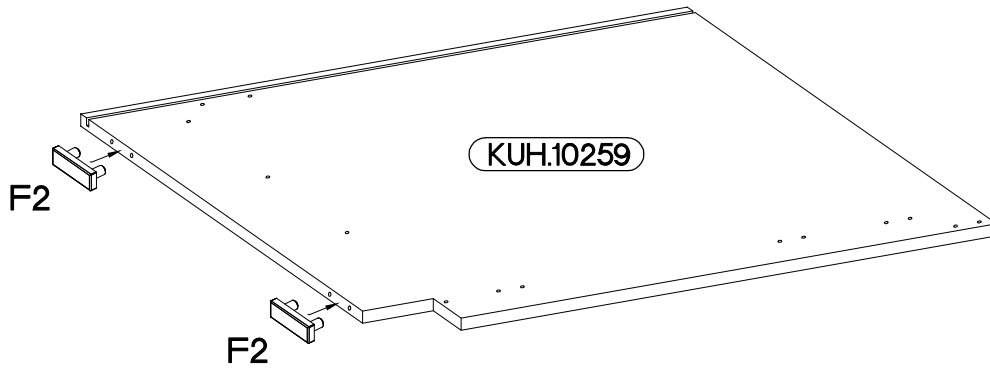

50 ZL 1F BB

Ersatzteil Nummer	Dimension
KUH.10259	815x500x16
KUH.10260	815x500x16
KUH.40006	467x485x16
KUH.90005	467x63x16
KUH.90008	467x130x16
KUH.90016	499x95x16

+8x30mm  A 8	6,4 x 50mm  B 8	 E1 8	 E9 2	
6.5x48x16  F2 4	+35/0mm  HG 2	 O 1	+4.0x45mm  P4 2	+3.5x13mm  P5 4

ISM-KUH-01619

1

6.5x48x16  F2 4	+8x30mm  A 8
--	---

2

6,4 x 50mm		
		
<b>B</b>	<b>O</b>	<b>E1</b>
4	1	4

3

6,4 x 50mm		
		
<b>B</b>	<b>O</b>	<b>E1</b>
4	1	4

4

4.0x45mm  P4	 E9
2	2

5

FRONT