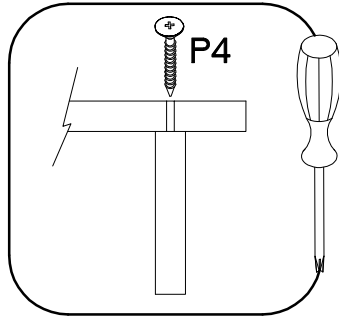

50 ZL 1F BB

Ersatzteil Nummer	Dimension
KUH.10259	815x500x16
KUH.10260	815x500x16
KUH.40006	467x485x16
KUH.90005	467x63x16
KUH.90008	467x130x16
KUH.90016	499x95x16

+8x30mm  A 8	6,4 x 50mm  B 8	 E1 8	 E9 2	
6.5x48x16  F2 4	+35/0mm  HG 2	 O 1	+4.0x45mm  P4 2	+3.5x13mm  P5 4

ISM-KUH-01619

1

6.5x48x16  F2 4	+8x30mm  A 8
--	---

2

6,4 x 50mm		
		
<b>B</b>	<b>O</b>	<b>E1</b>
4	1	4

3

6,4 x 50mm		
		
<b>B</b>	<b>O</b>	<b>E1</b>
4	1	4

4

4.0x45mm  P4	 E9
2	2

5

FRONT