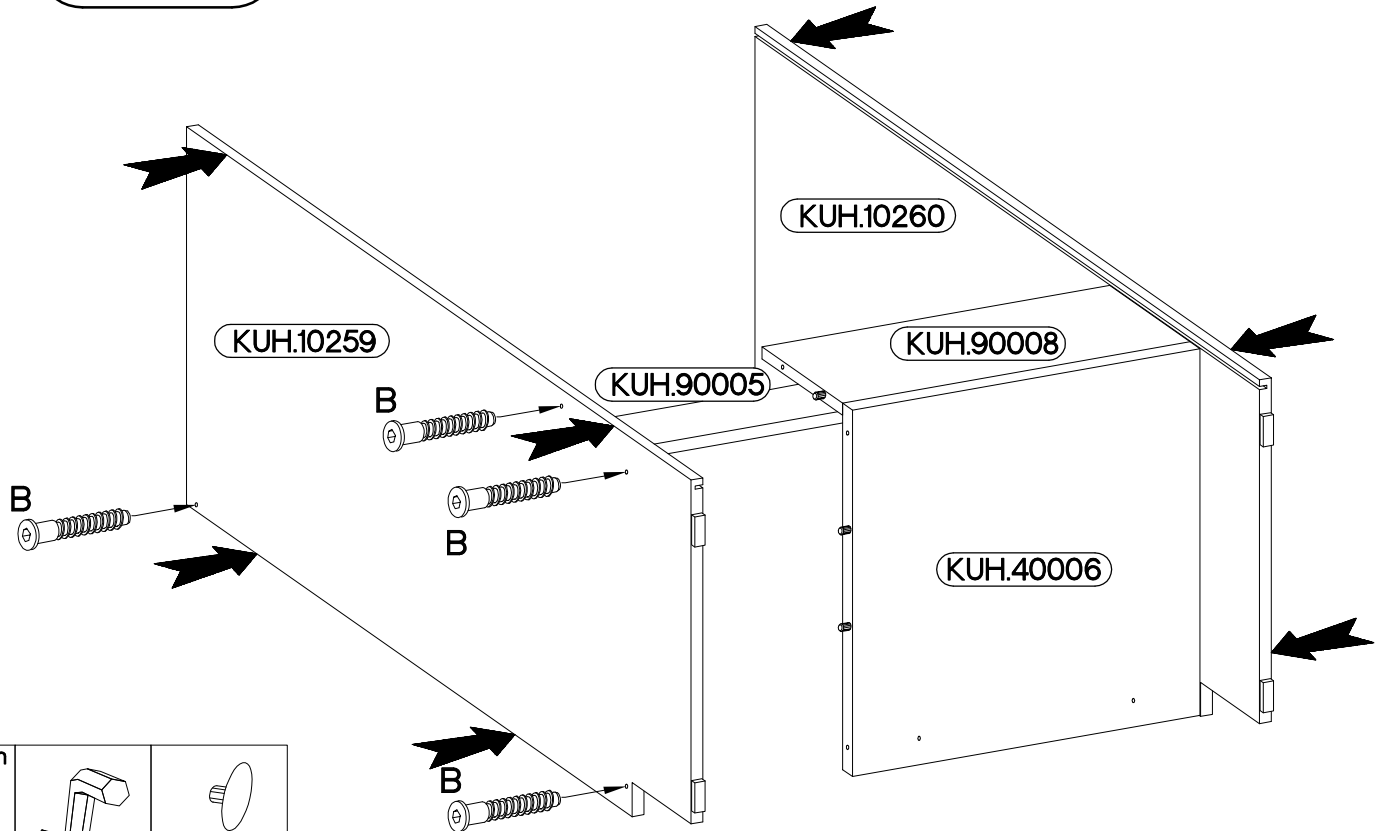

50 ZL 1F BB

Ersatzteil Nummer	Dimension
KUH.10259	815x500x16
KUH.10260	815x500x16
KUH.40006	467x485x16
KUH.90005	467x63x16
KUH.90008	467x130x16
KUH.90016	499x95x16

+8x30mm  A 8	6,4 x 50mm  B 8	 E1 8	 E9 2	
6.5x48x16  F2 4	+35/0mm  HG 2	 O 1	+4.0x45mm  P4 2	+3.5x13mm  P5 4

ISM-KUH-01619

1

6.5x48x16  F2 4	+8x30mm  A 8
--	---

2

6,4 x 50mm		
		
<b>B</b>	<b>O</b>	<b>E1</b>
4	1	4

3

6,4 x 50mm		
		
<b>B</b>	<b>O</b>	<b>E1</b>
4	1	4

4

4.0x45mm  P4	 E9
2	2

5

FRONT