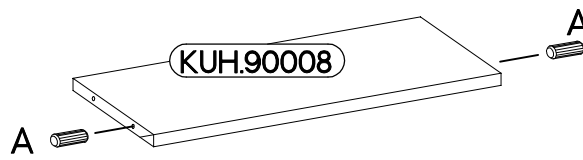

50 ZL 1F BB

Ersatzteil Nummer	Dimension
KUH.10259	815x500x16
KUH.10260	815x500x16
KUH.40006	467x485x16
KUH.90005	467x63x16
KUH.90008	467x130x16
KUH.90016	499x95x16

+8x30mm  A 8	6,4 x 50mm  B 8	 E1 8	 E9 2	
6.5x48x16  F2 4	+35/0mm  HG 2	 O 1	+4.0x45mm  P4 2	+3.5x13mm  P5 4

ISM-KUH-01619

1

6.5x48x16  F2 4	+8x30mm  A 8
--	---

2

6,4 x 50mm		
		
<b>B</b>	<b>O</b>	<b>E1</b>
4	1	4

3

6,4 x 50mm		
		
<b>B</b>	<b>O</b>	<b>E1</b>
4	1	4

4